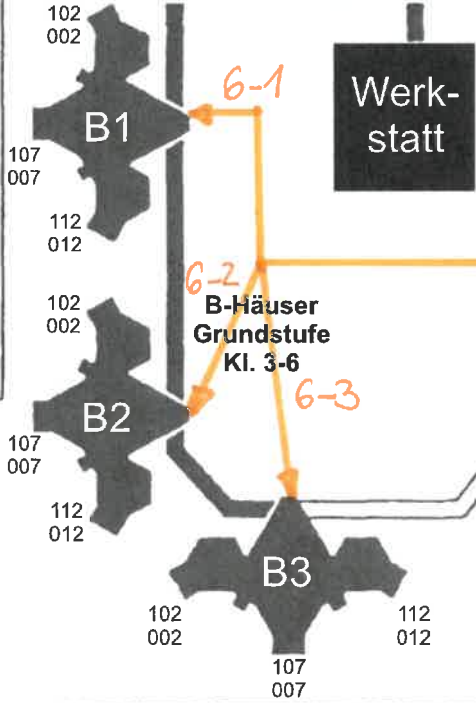

Fritz-Erler-Allee

Sporthalle

Karsenzelle

A1

A2

A-Gebäude  
Mittelstufe  
Oberstufe

C-Gebäude  
Fachräume  
Verwaltung

Kl. Halle

K-Pav.  
Grundstufe  
Kl. 1+2

K-Pav.

006, 005

001, 002, 003, 004

Zugang 10. Jg.

002, 303 Musik  
203, 215 Physik, Chemie  
102, 118, 119 Kunst,  
Verwaltung

C-Gebäude

205, 206, 211 Physik, Chemie  
106 Informatik, 103 Trainingsraum, 121 Schulstation MS  
009, 010, 018, 019 Biologie / NaWi

Zugang 12. Jg.  
(Parkplatz)

B1

B2

B-Häuser  
Grundstufe  
Kl. 3-6

B3

Werkstatt

Zugang 6. Jg.

G-Pav.