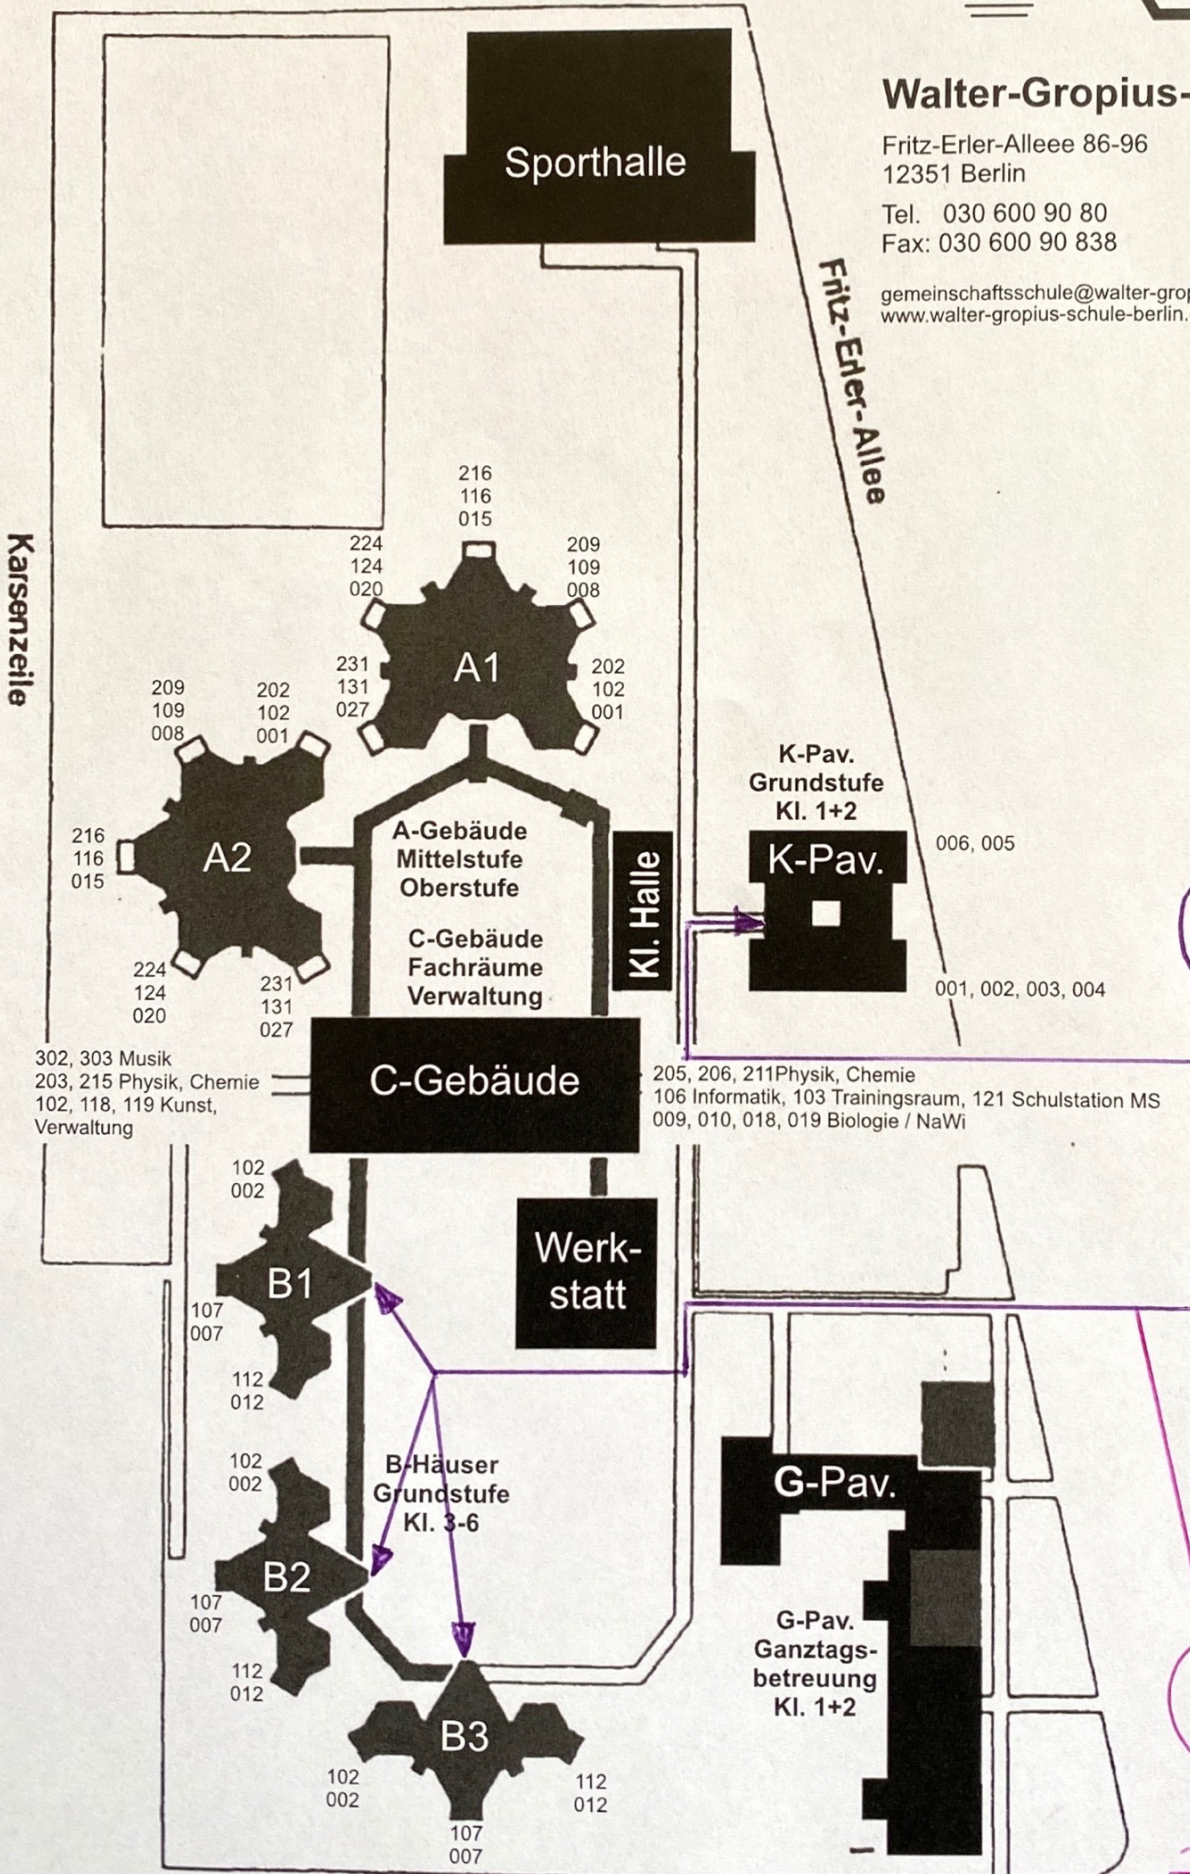

Löwensteinring

Walter-Gropius-Schule

Fritz-Erler-Allee 86-96
12351 Berlin

Tel. 030 600 90 80
Fax: 030 600 90 838

gemeinschaftsschule@walter-gropius-schule-berlin.de
www.walter-gropius-schule-berlin.de

Klasse 1+2
Zugang:
Parkplatz rechts

Klasse 5+6
Zugang:
Parkplatz links

Klasse 3+4

Zugang:
Parkplatz links

Löwensteinring