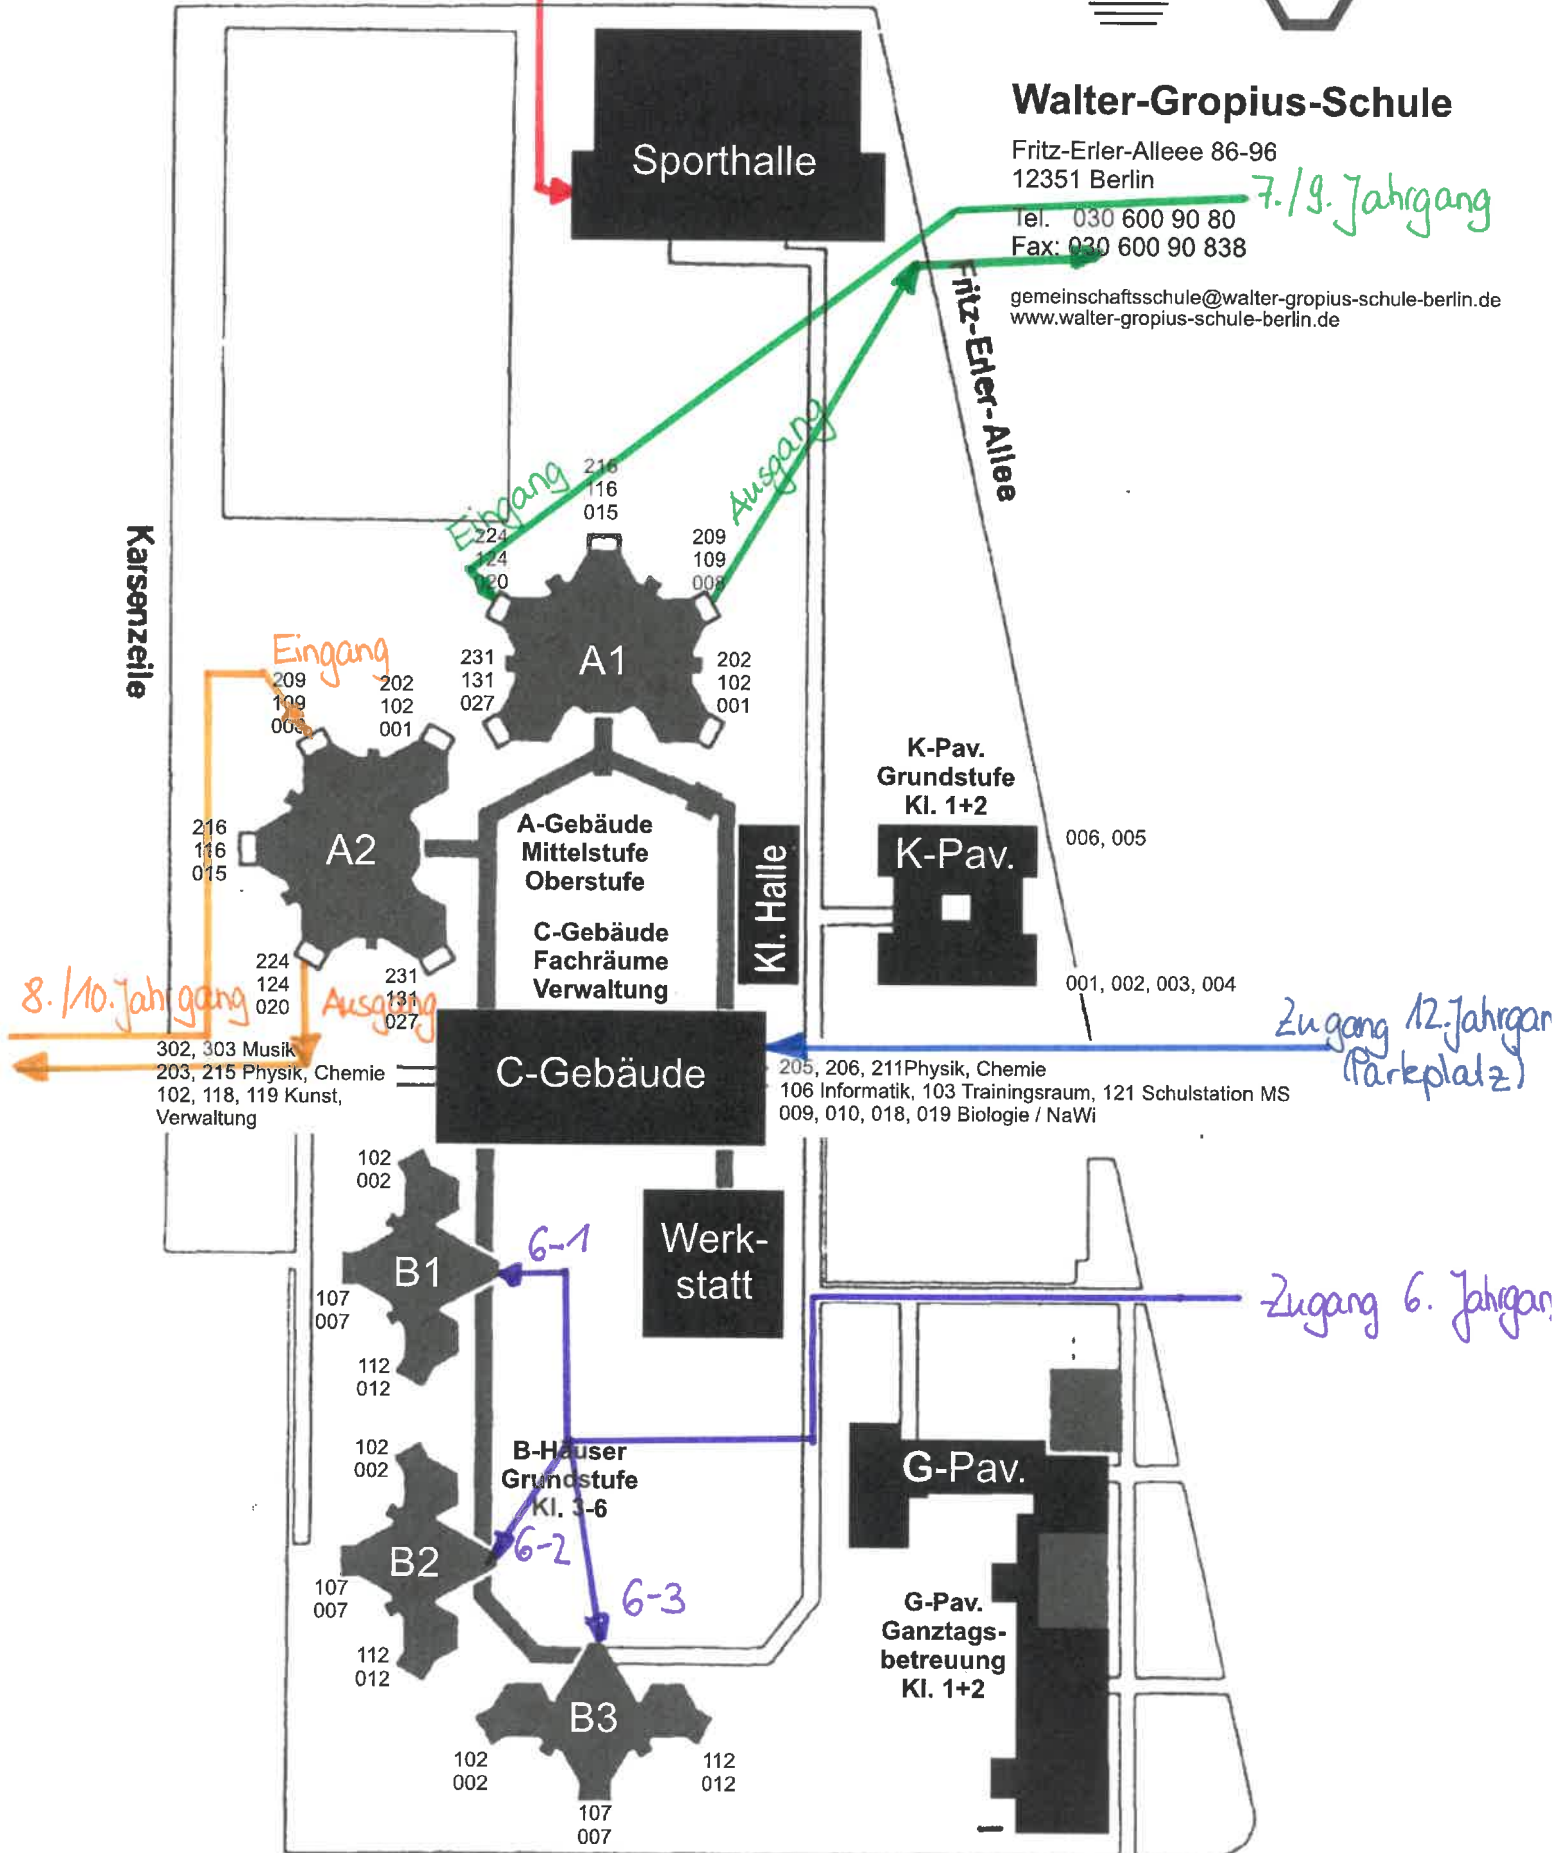

# Walter-Gropius-Schule

Fritz-Erler-Allee 86-96  
12351 Berlin

Tel: 030 600 90 80  
Fax: 030 600 90 838

gemeinschaftsschule@walter-gropius-schule-berlin.de  
www.walter-gropius-schule-berlin.de

Löwensteinring

Zugang Abi

7./9. Jahrgang

8./10. Jahrgang

Zugang 12-Jahrgang (Parkplatz)

Zugang 6. Jahrgang